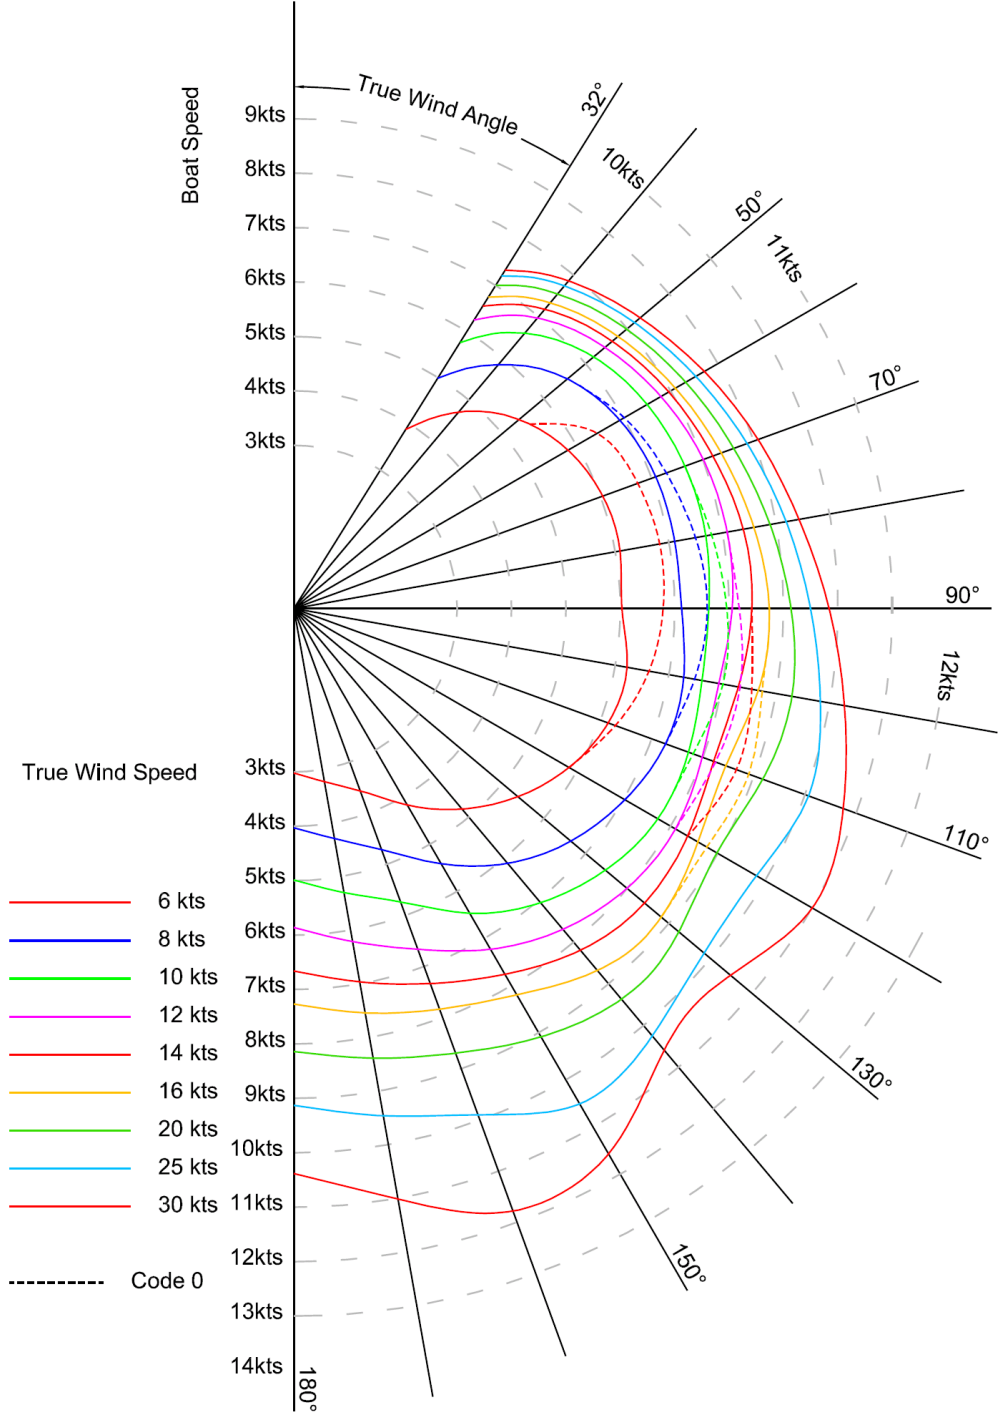

Sun Odyssey 41DS - Deep Draft Keel - Classic Mast

Polar Diagram

*Données issues de calculs théoriques et correspondant à des conditions idéales. Les performances réelles peuvent varier.
 VPP performance data is computer generated and takes into account ideal conditions. Actual performance may vary.*

Sun Odyssey 41DS - Shoal Draft Keel - Classic Mast

Polar Diagram

Données issues de calculs théoriques et correspondant à des conditions idéales. Les performances réelles peuvent varier.
 VPP performance data is computer generated and takes into account ideal conditions. Actual performance may vary.