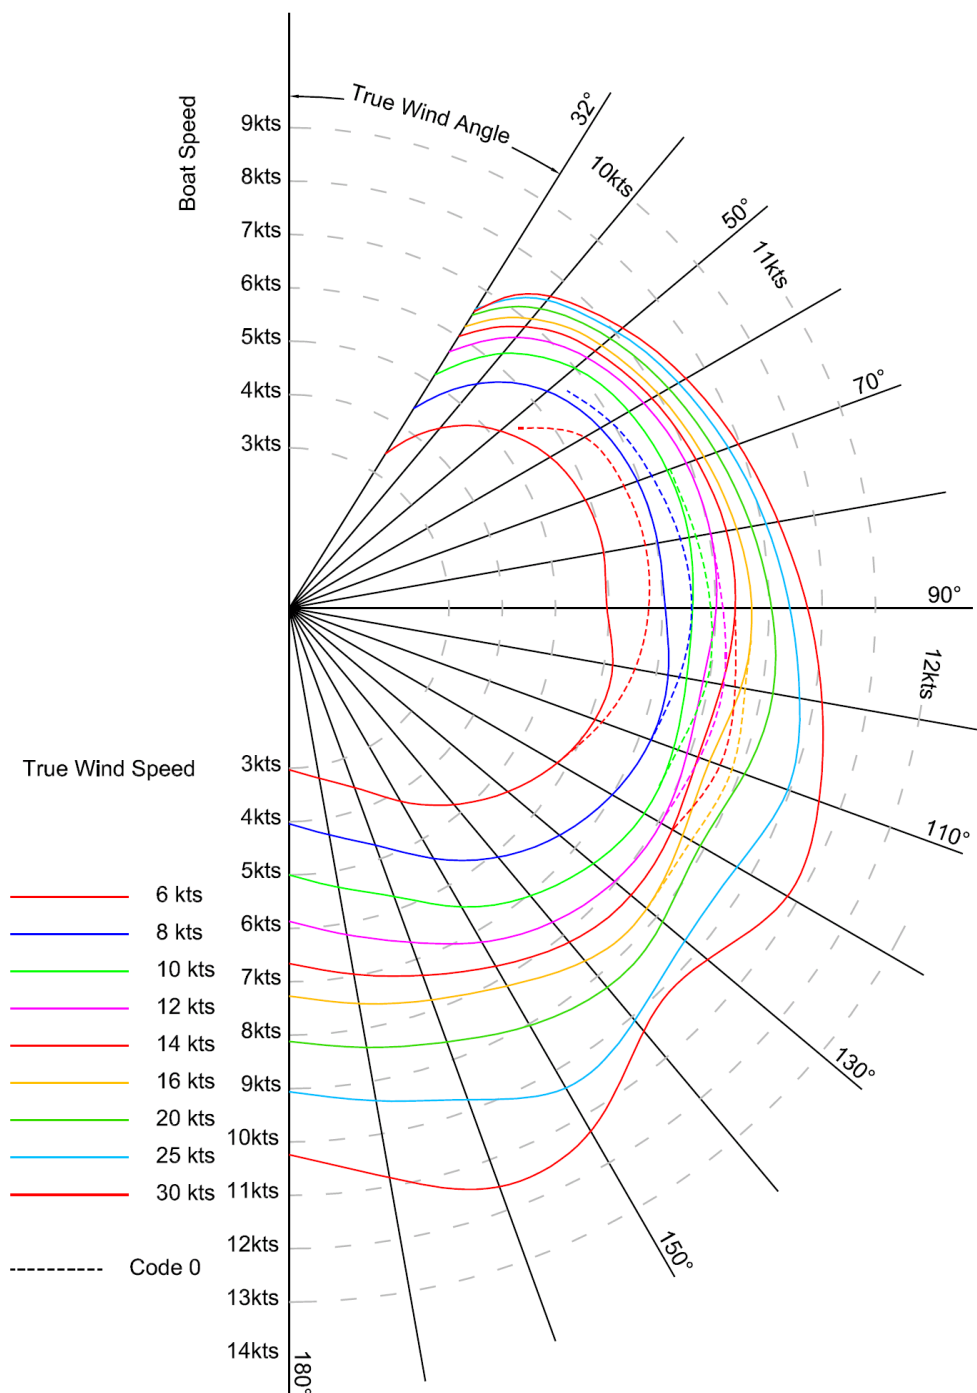

Sun Odyssey 41DS - Deep Draft Keel - Classic Mast

Polar Diagram

*Données issues de calculs théoriques et correspondant à des conditions idéales. Les performances réelles peuvent varier.
 VPP performance data is computer generated and takes into account ideal conditions. Actual performance may vary.*

Sun Odyssey 41DS - Shoal Draft Keel - Classic Mast

Polar Diagram

Données issues de calculs théoriques et correspondant à des conditions idéales. Les performances réelles peuvent varier.
 VPP performance data is computer generated and takes into account ideal conditions. Actual performance may vary.